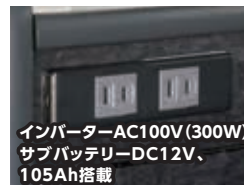

ガソリン車/ハイブリッド車 共通

ベッド

LED照明(左側)

キャビネット

折たたみテーブル

インバーターAC100V(300W)
サブバッテリーDC12V、
105Ah搭載

フロアマット(専用)

オプション装備