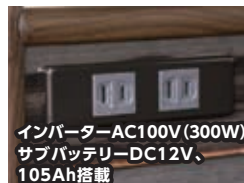

標準装備

ガソリン車/ハイブリッド車 共通

ベッド

LED照明(左側)

キャビネット

折たたみテーブル

インバーターAC100V(300W)
サブバッテリーDC12V、
105Ah搭載

フロアマット(専用)