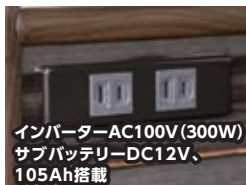

ガソリン車/ハイブリッド車 共通

ベッド

LED照明(左側)

キャビネット

折たたみテーブル

インバーターAC100V(300W)
サブバッテリーDC12V、
105Ah搭載

フロアマット(専用)

オプション装備