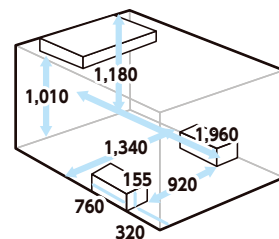

荷室内寸法図 (単位:mm)

スライドドア有効開口寸法 (単位:mm)

※使用温度域および使用条件などをよくお確かめのうえ、車両選定ください。

なお、**外気温・扉の開閉頻度や走行条件などの使用状況によっては冷凍能力が充分発揮できないことがありますのでご注意ください。**

荷物を積み込む前には必ず庫内を充分冷やしてください。また、荷物はあらかじめ適温に冷やしてから積み込んでください。

架装主要装備一覧表

架装標準装備