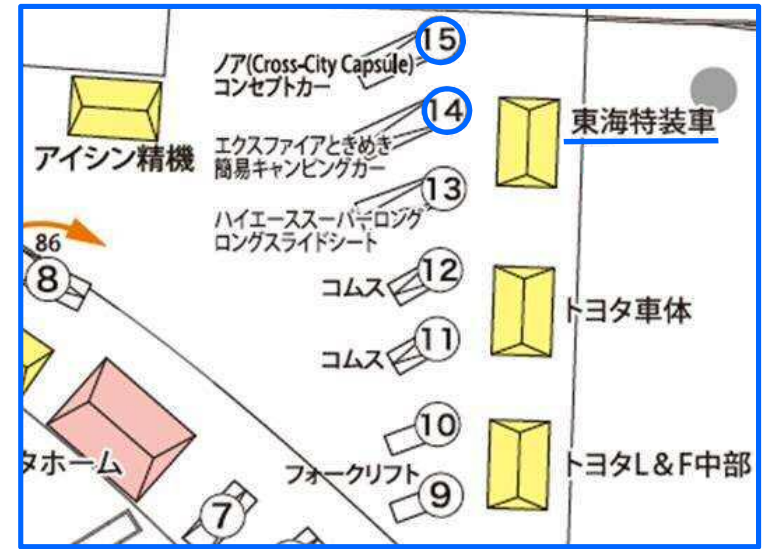

協会会・栄豊会・トヨタ自動車従業員の皆さまに贈る特別な2日間!

オールトヨタ フレンドリーフェスタ 2016

乗って・見て・体験して・たっぷり遊ぼう!

9.24 SAT - 25 SUN | OPEN 10:00 豊田スタジアム
CLOSE 16:00 東側にて開催!
入場無料

トヨタ本社、豊田市駅からのシャトルバス運行 豊田スタジアム内の駐車場はご利用いただけません。

愛知県オールトヨタ販売店

人気モデル展示商談コーナー

協会会・栄豊会・トヨタ自動車 限定
特典
2016フレンドリーキャンペーン/
トヨタレンタリースご成約プレゼント
[グルメギフト
(1万円相当)]
をプレゼント!

25台以上の 最新&人気モデルが勢ぞろい!
さらに、協賛各社ブースでも楽しいイベントがいっぱい!

WOW! 交通安全コーナー

夜間の交通事故から
身を守るために、
楽しみながら交通安全を
体験できる!

WOW! スポーツコーナー

WHAT
WOWS
YOU.

パラスポーツを含む
様々なスポーツの
アスリート達の
表さを体験できる!

GR TOYOTA GAZOO racing PARK in 豊田スタジアム

本格的なエンジンカート体験や、レーシングカー展示など、魅力的なプログラムがいっぱい!

同時開催 豊田スタジアム西側 とよた産業フェスタ 2016 豊田スタジアム東側 第6回 おいでんグランプリ