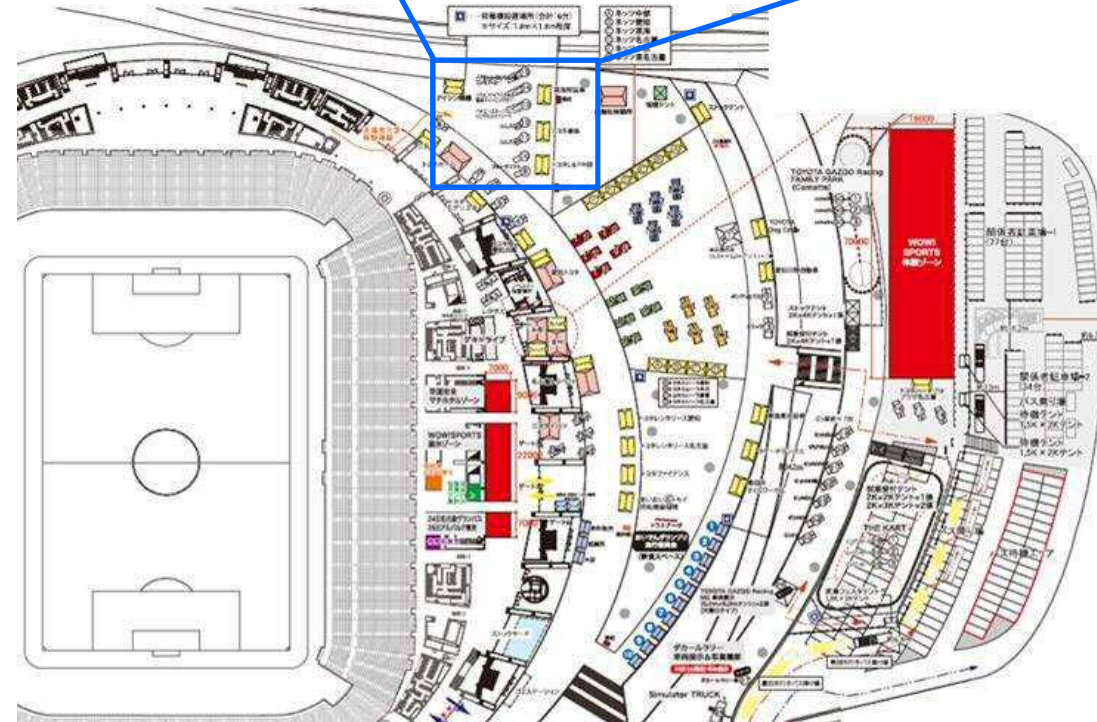

パラスポーツを含む
様々なスポーツの
アスリート達の
表さを体験できる!

GR TOYOTA GAZOO racing PARK in 豊田スタジアム

本格的なエンジンカート体験や、レーシングカー展示など、魅力的なプログラムがいっぱい!

同時開催 豊田スタジアム西側 とよた産業フェスタ 2016 豊田スタジアム東側 第6回 おいでんグランプリ

☆出展車両案内☆

⑮NOAH(Cross-City Capsule)

ジパロキャンピングカー2016 出展車両展示

Cross-City Capsule 気ままに まち旅

都市から都市へ、ホテルの予約もベッドの心配もいらない、気ままに自由なまち旅ができるニュージャンルキャンパーです。ベッド用ゲージは室内にセットでき、いつも一緒に過ごせます。

CITY A CITY B CITY C CITY D

テーブルモード

《就寝モード》大人2名+ベッド

《走行モード》大人4名乗車で暮れもお使いいただけます